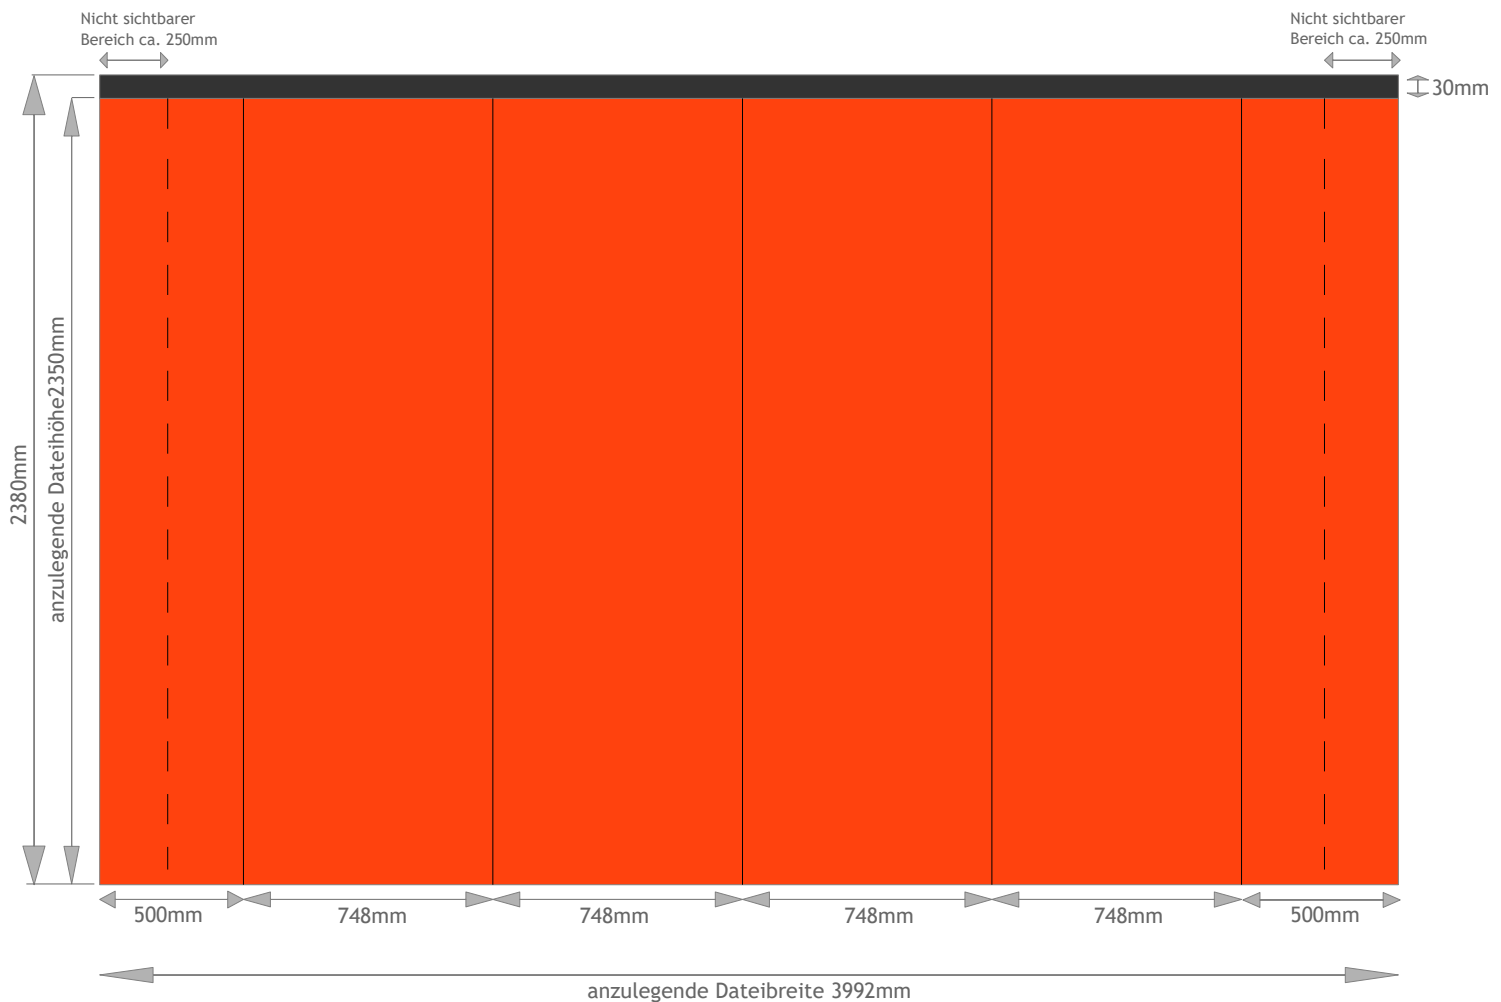

Display-Schmiede

PopUp proUP-S1, 4x3-Felder, gebogen

anzulegendes Dateiformat: (b)3992mm x (h)2350mm

■ = Paneeilversteifer: nicht bei Datenanlage anlegen!